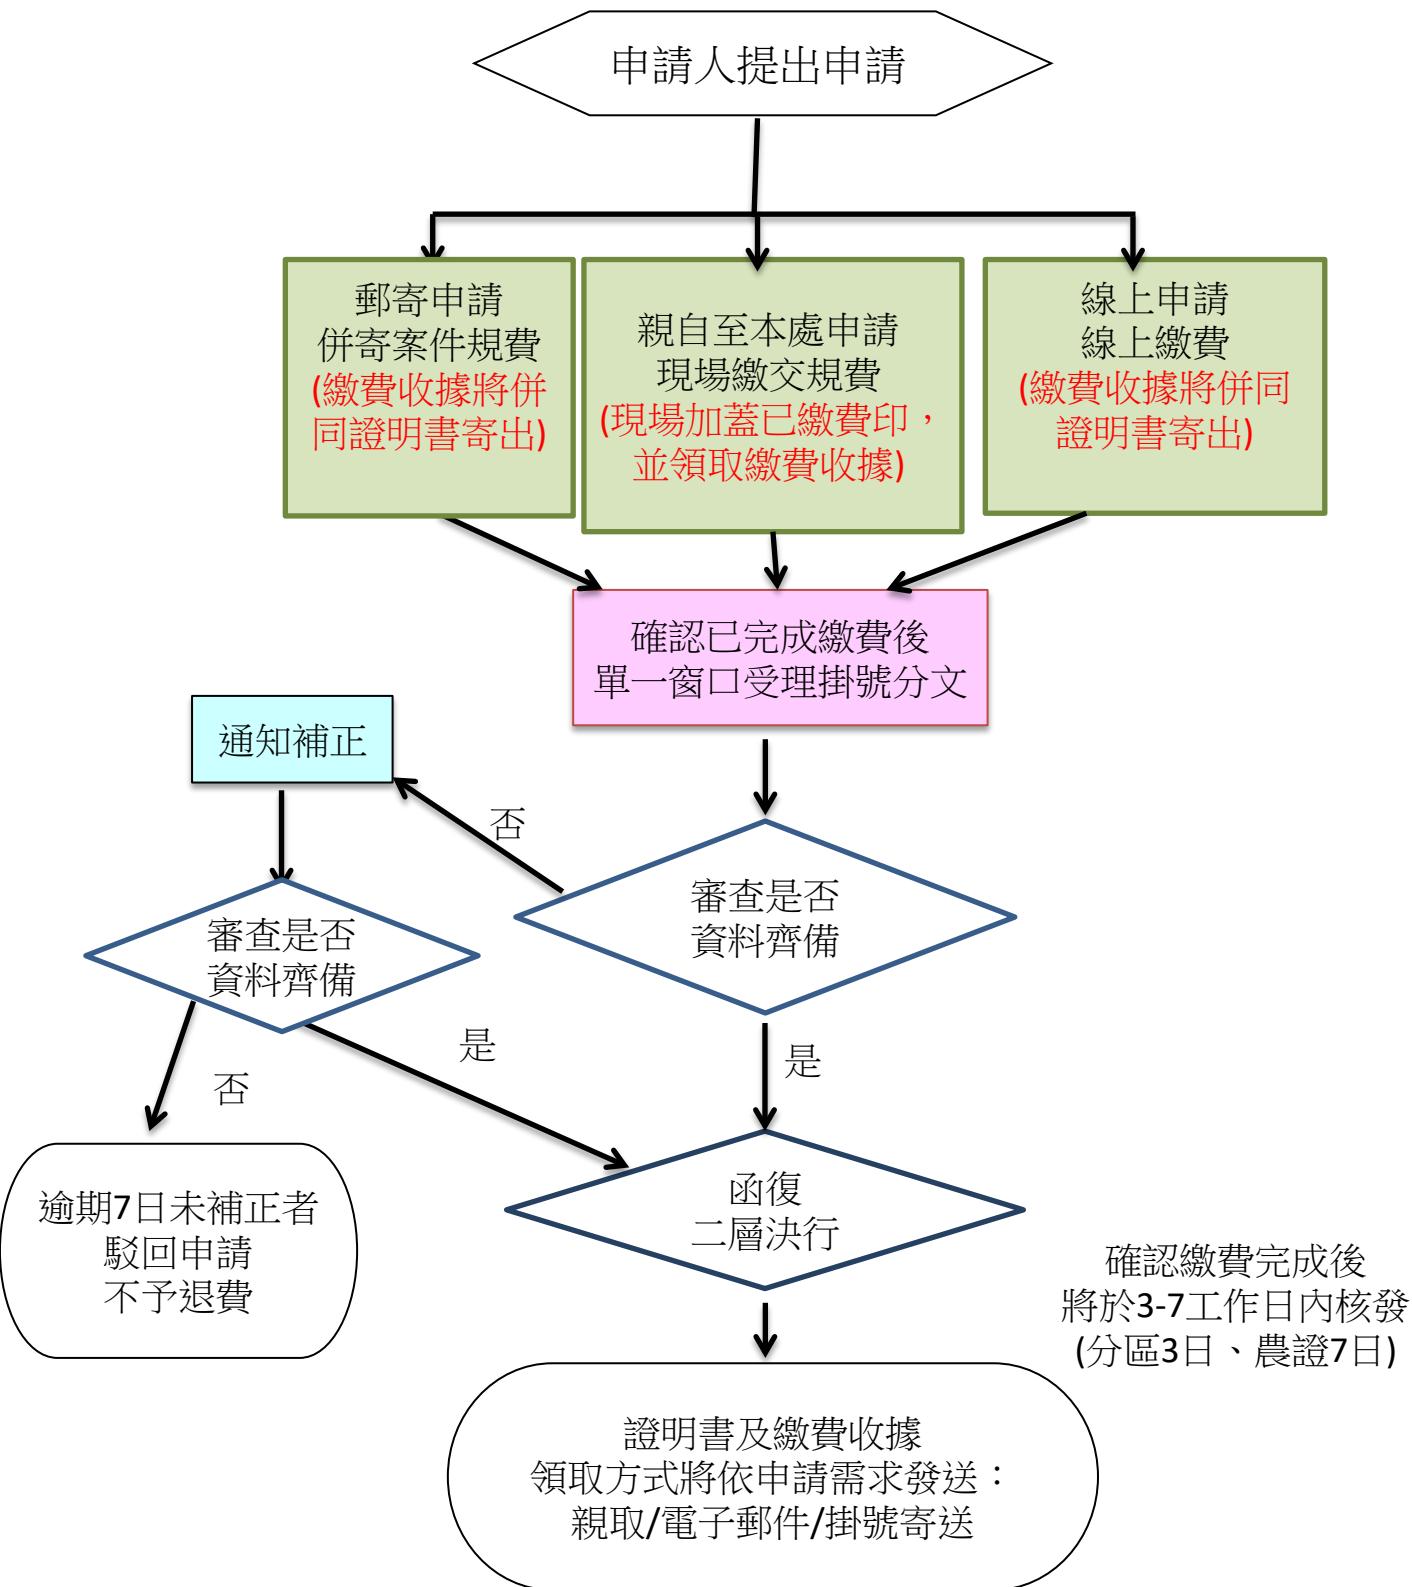

陽明山國家公園管理處

「土地使用分區證明、農業用地證明、國家重要濕地證明」 作業流程圖

陽明山國家公園管理處

「土地使用分區證明、農業用地證明、國家重要濕地證明」 線上作業流程圖